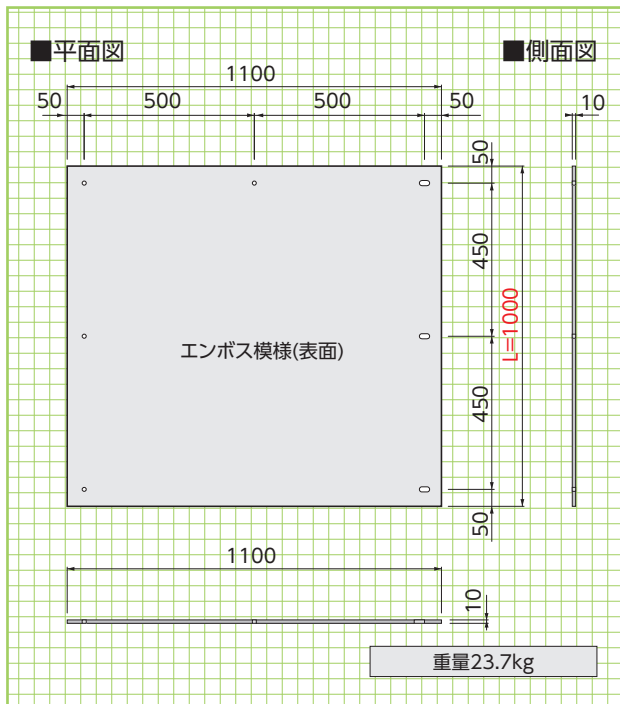

GRC素材の薄肉版で超軽量ですので、人力での運搬取付が容易です。また、天端コンクリートの打設も従来のGSボードより容易になりました。

4.安定性

専用金具(ボードファスナー)により版と版を強固に連結し、天端コンクリートを打設するため、本体は軽量でも強風等でめくれる心配はありません。

5.密閉性

版接続部を専用金具(ボードファスナー)と支承ゴムで一体化することにより密閉され、隙間からの雑草の育成を抑制します。また太陽光も完全に遮断します。

基本形状図

形状・寸法
重量

■標準施工図

※ L=500～2000まで対応可能です。