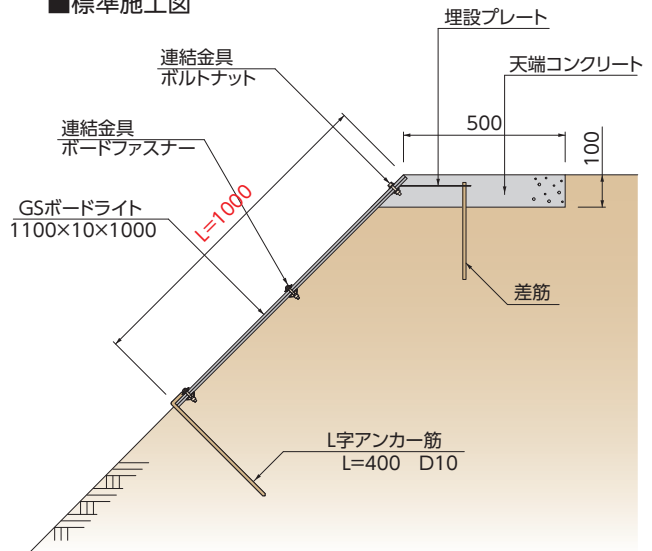

GRC素材の薄肉版で超軽量ですので、人力での運搬取付が容易です。また、天端コンクリートの打設も従来のGSボードより容易になりました。

4.安定性

専用金具(ボードファスナー)により版と版を強固に連結し、天端コンクリートを打設するため、本体は軽量でも強風等でめくれる心配はありません。

5.密閉性

版接続部を専用金具(ボードファスナー)と支承ゴムで一体化することにより密閉され、隙間からの雑草の育成を抑制します。また太陽光も完全に遮断します。

基本形状図

形状・寸法
重量

■標準施工図

※ L=500～2000まで対応可能です。